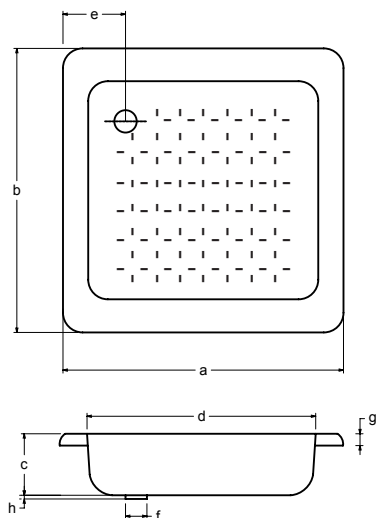

**Piatti doccia quadrati antislip - Square shower trays with antislip -
Receveurs de douche carres avec antidérapant**

Antisdrucchiolo piatto doccia
90x90

PIATTI DOCCIA - SHOWER TRAYS -
RECEVEURS DE DOUCHE

CARATTERISTICHE TECNICHE								
PIATTO DOCCIA con antisdrucchiolo	a	b	c	d	e	f	g	h
80 x 80 x 16	800	800	150	700	190	52	28	10
80 x 80 x 8	800	800	80	700	190	52	28	10
70 x 70 x 12	700	700	110	600	160	52	28	9
70 x 70 x 8	700	700	70	600	160	52	28	9
90 x 90 x 16	900	900	150	770	220	52	28	12