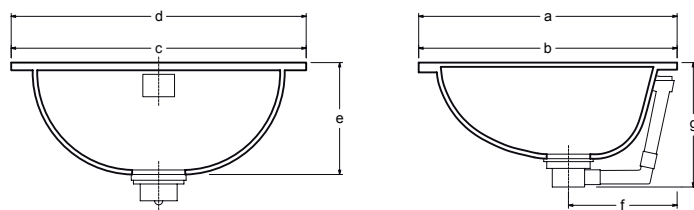

# LAVABI - WASHBASINS - VASQUES

CARATTERISTICHE TECNICHE							
LAVABO	a	b	c	d	e	f	g
OVALE 51 x 46	460	340	460	510	150	190	40
ROTONDO DIAM. 48,5	485	340	415	485	175	205	40