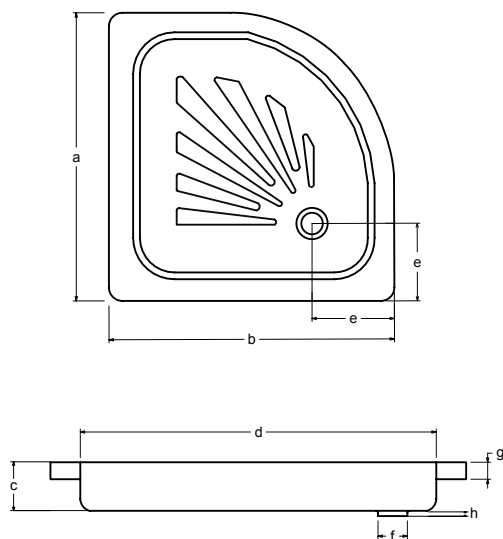

Piatti doccia angolari antislip - Corner shows trays with antislip - Receveurs de douche angulaires avec antidérapant

CARATTERISTICHE TECNICHE								
PIATTO D. ANG. con antisdrucciolo	a	b	c	d	e	f	g	h
80 x 80 x 15	800	800	140	660	190	52	28	10
90 x 90 x 15	900	900	140	760	190	52	28	10